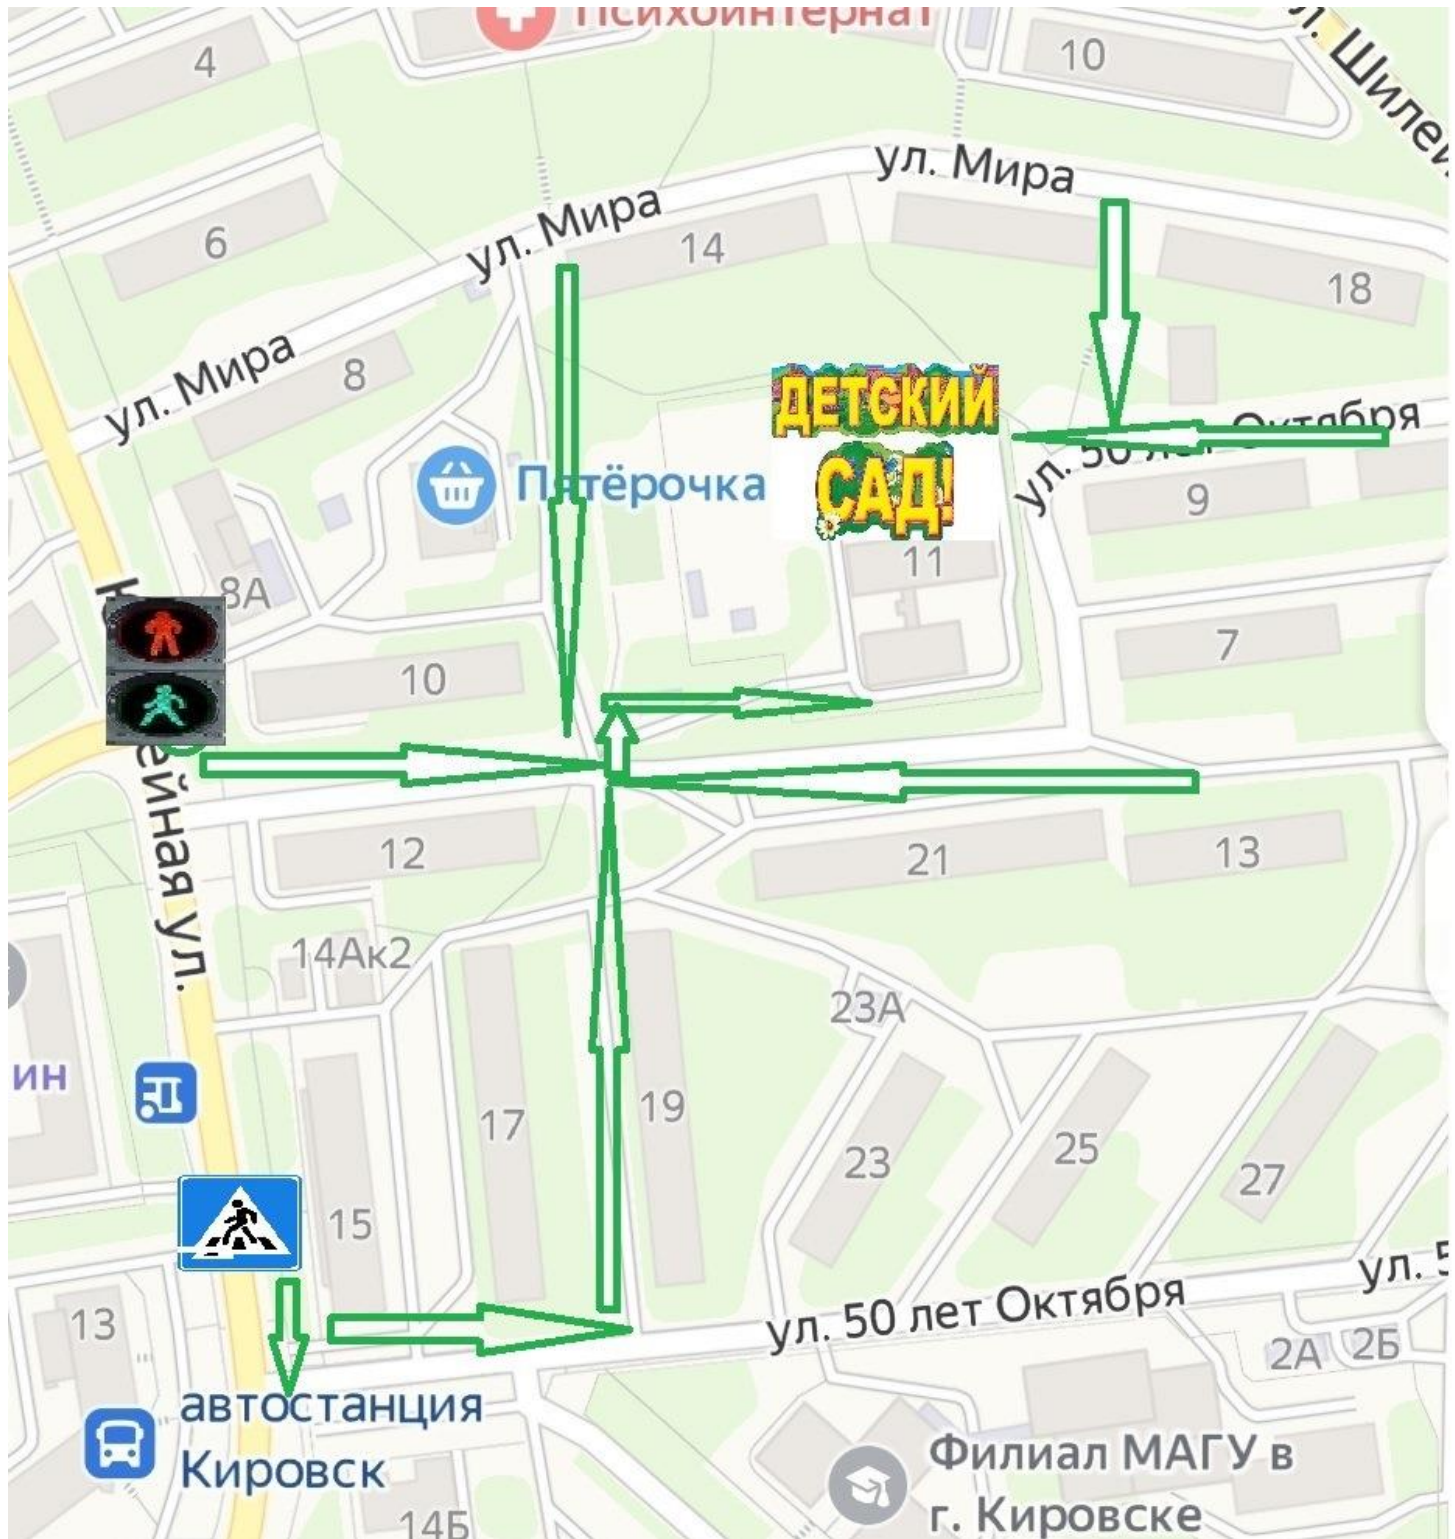

Схема безопасного движения
«Детский сад – дом» корпус № 1
50 лет Октября 11

Светофор.

Пешеходный переход.

Направление движения детей.