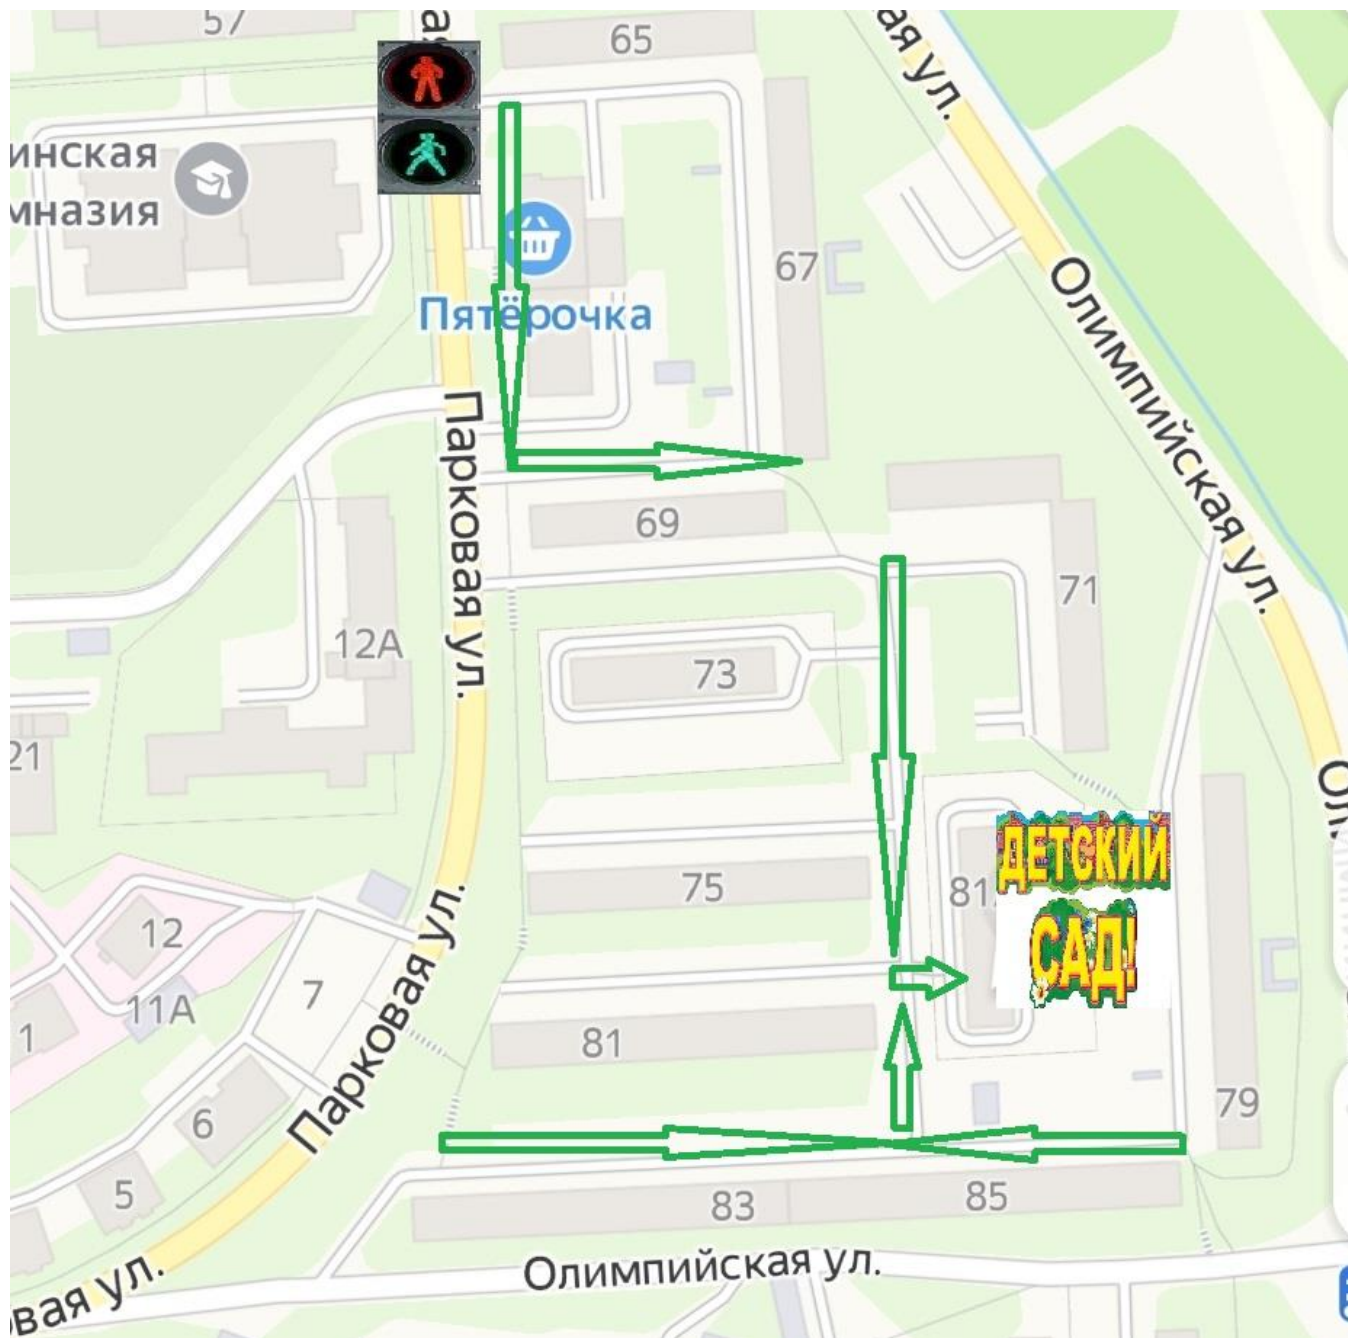

Схема безопасного движения
«Детский сад – дом» корпус № 2

Олимпийская 81 а

Светофор, пешеходный переход.

Направление движения детей.